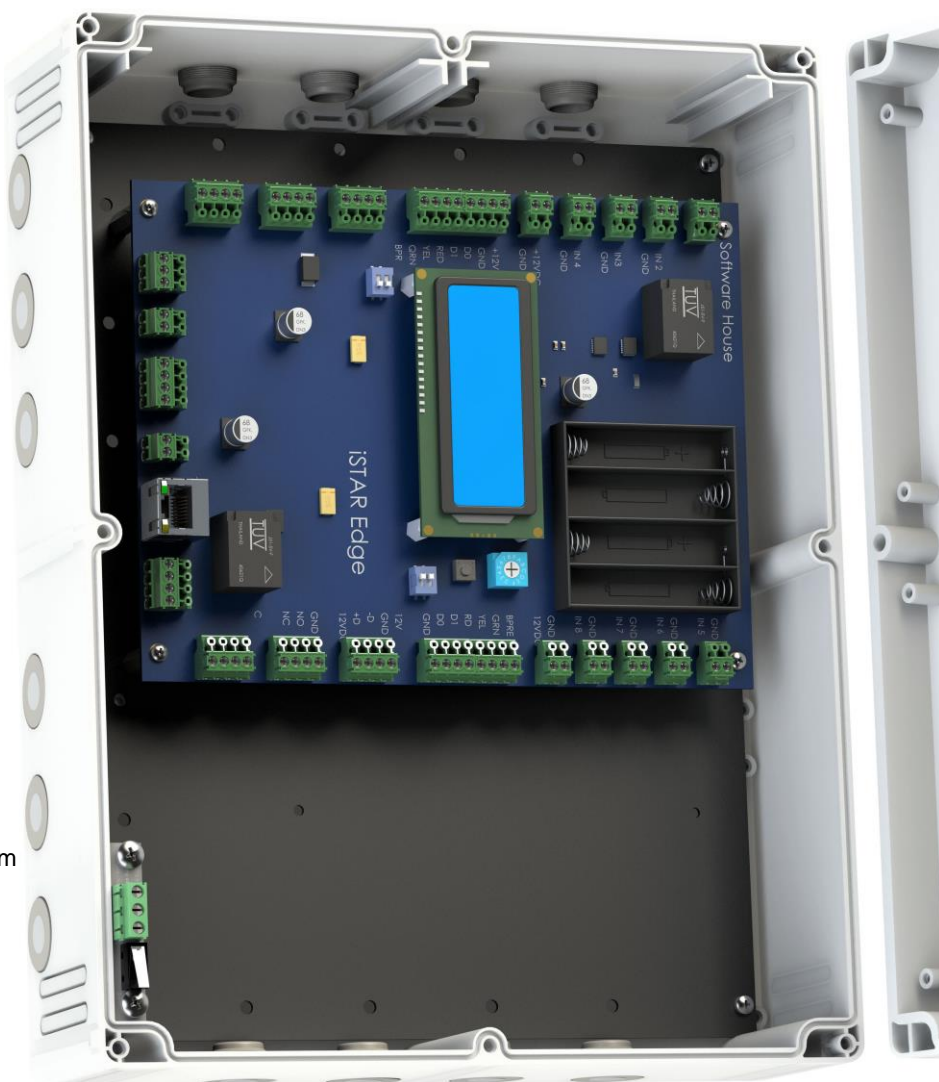

Produktkode: 330.05.0030.100.0

Boks:

Materiale: ABS
 Farge: RAL 9002 (Lys grå)
 Dimensjoner: 300x230x90 mm
 Vekt: 1.8 kg (uten iSTAR Edge)
 Beskyttelse: IP54 (EN 60529)
 Slagfasthet: IK07
 Isolasjon: Total elektrisk beskyttelse
 Flammeklasse: UL 94 HB

Monteringsplate:

Materiale: Stål
 Tykkelse: 2 mm
 Farge: Sort

Kabelinnføringer:

Antall: 14 stykk
 Materiale: TPE membran
 Kabel diameter.: 1 - 9 mm

Avstandsstykker:

Antall: 6 stykk til iSTAR
 Lengde: 20 mm

Sabotasjebryter:

Type: OMRON D2F-01L
 Mekanisk levetid: 100.000 operasjoner minimum
 Nominell strøm: 100mA
 Merkespenning: 30 VDC
 Konnektor: Utganger: NC NO C
 Tverrsnitt, maks: 1.0 mm²

Elbox ABS 300.230.90 multibox for CCure iSTAR Edge er spesialdesignet for TYCO sine forskjellige kretskort. Ved å posisjonere avstandsstykkene til ferdiglagde fester i boksen, kan følgende **TYCO** kort enkelt benyttes:

Input Board R8 Relay Board, RM4-E Enhancer Reader RM4 Personality Module og iSTAR Edge Motherboard.

Sabotasjebryter leveres montert inkludert et lite kretskort med tilkoblinger for utgående alarm signaler. Med sine 14 stykk kabelinnføringer med strekkavlastere forenkles kabeltilkoblingen og installasjonstiden reduseres betraktelig. Det er også plass for DIN skinner, og annet utstyr så dette gjør at produktet enkelt kan utvides med annet utstyr under installasjonen. 8 stykk spesialskruer for lokket samt 4 stykk skruer for veggmontering medfølger.